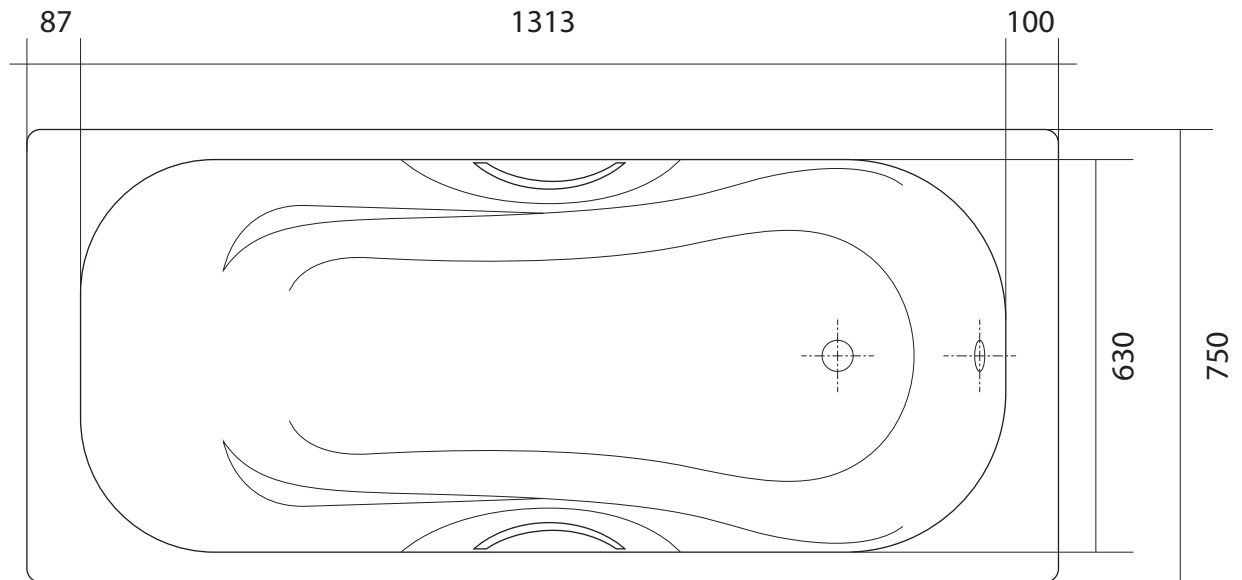

AQUATEK

www.aquatek-rf.ru

AQ8050FH-00

Гамма

1500×750×420 мм

AQUATEK

www.aquatek-rf.ru

AQ8070FH-00

Гамма

1700×750×420 мм

AQUATEK

www.aquatek-rf.ru

AQ8080FH-00

Гамма

1800×800×450 мм

Гамма