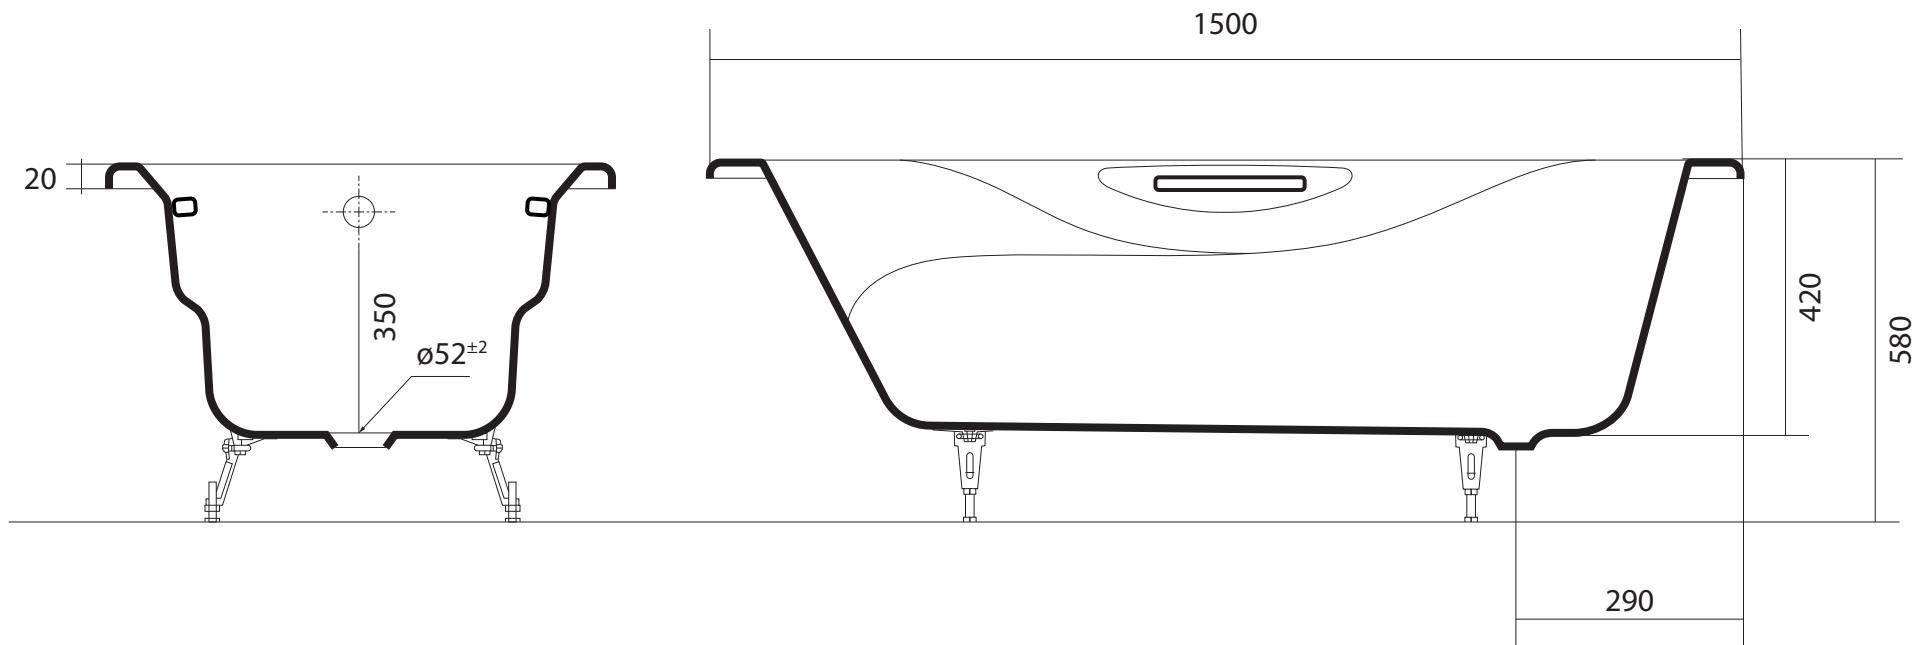

AQUATEK

www.aquatek-rf.ru

AQ8050FH-00

Гамма

1500×750×420 мм

AQUATEK

www.aquatek-rf.ru

AQ8070FH-00

Гамма

1700×750×420 мм

AQUATEK

www.aquatek-rf.ru

AQ8080FH-00

Гамма

1800×800×450 мм

Гамма