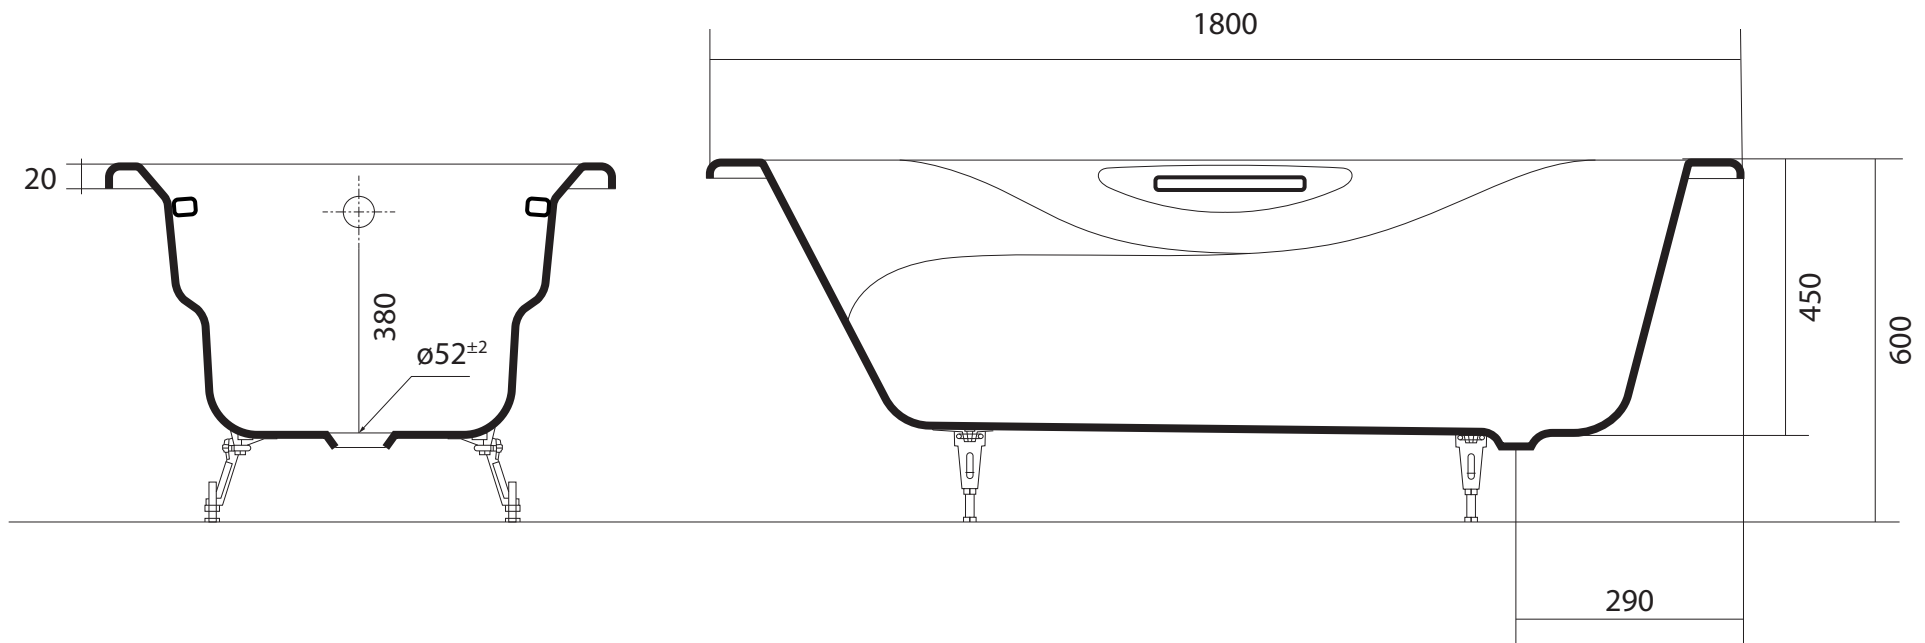

Гамма

1700×750×420 мм

AQUATEK

www.aquatek-rf.ru

AQ8080FH-00

Гамма

1800×800×450 мм

Гамма