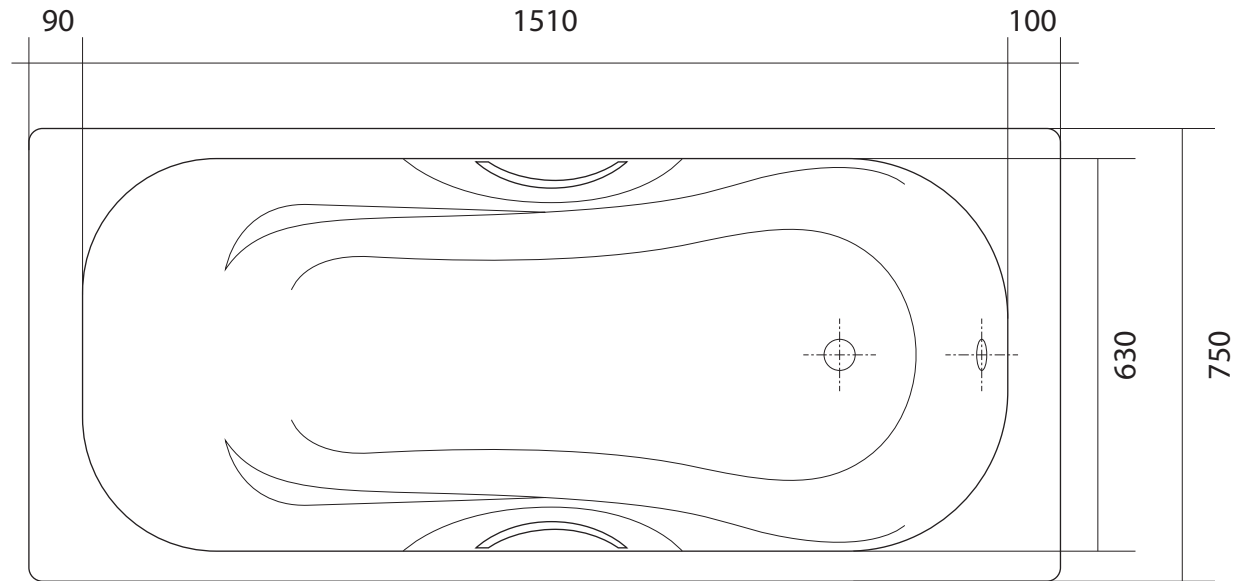

AQUATEK

www.aquatek-rf.ru

AQ8050FH-00

Гамма

1500×750×420 мм

AQUATEK

www.aquatek-rf.ru

AQ8070FH-00

Гамма

1700×750×420 мм

AQUATEK

www.aquatek-rf.ru

AQ8080FH-00

Гамма

1800×800×450 мм

Гамма