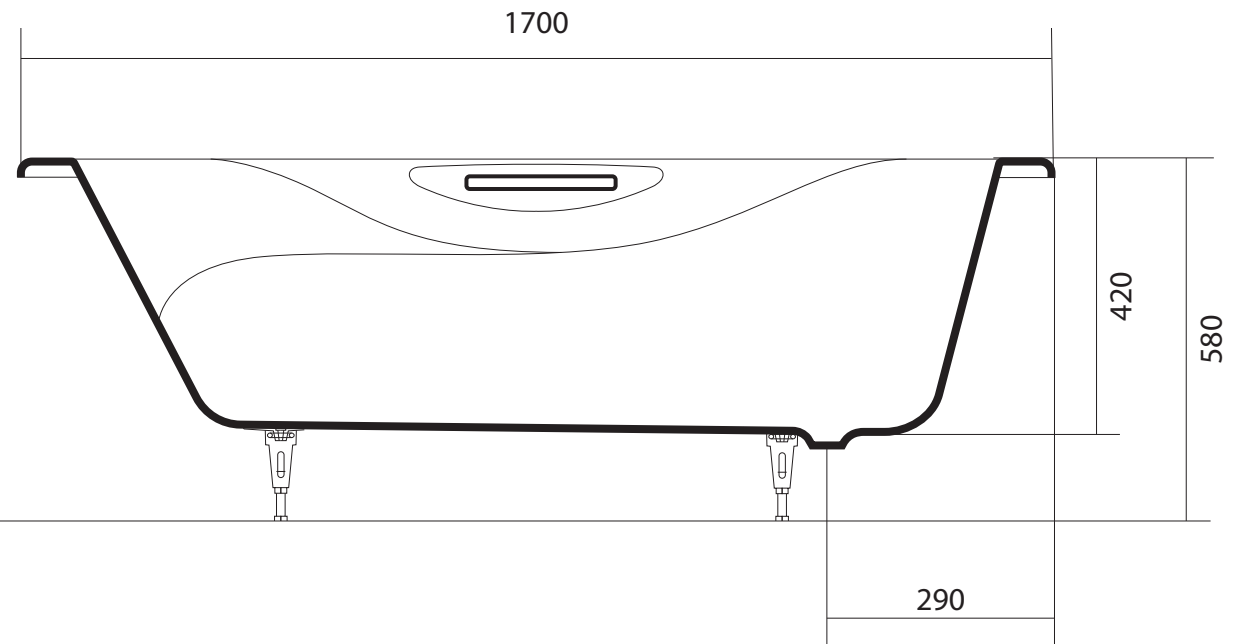

AQUATEK

www.aquatek-rf.ru

AQ8050FH-00

Гамма

1500×750×420 мм

AQUATEK

www.aquatek-rf.ru

AQ8070FH-00

Гамма

1700×750×420 мм

AQUATEK

www.aquatek-rf.ru

AQ8080FH-00

Гамма

1800×800×450 мм

Гамма