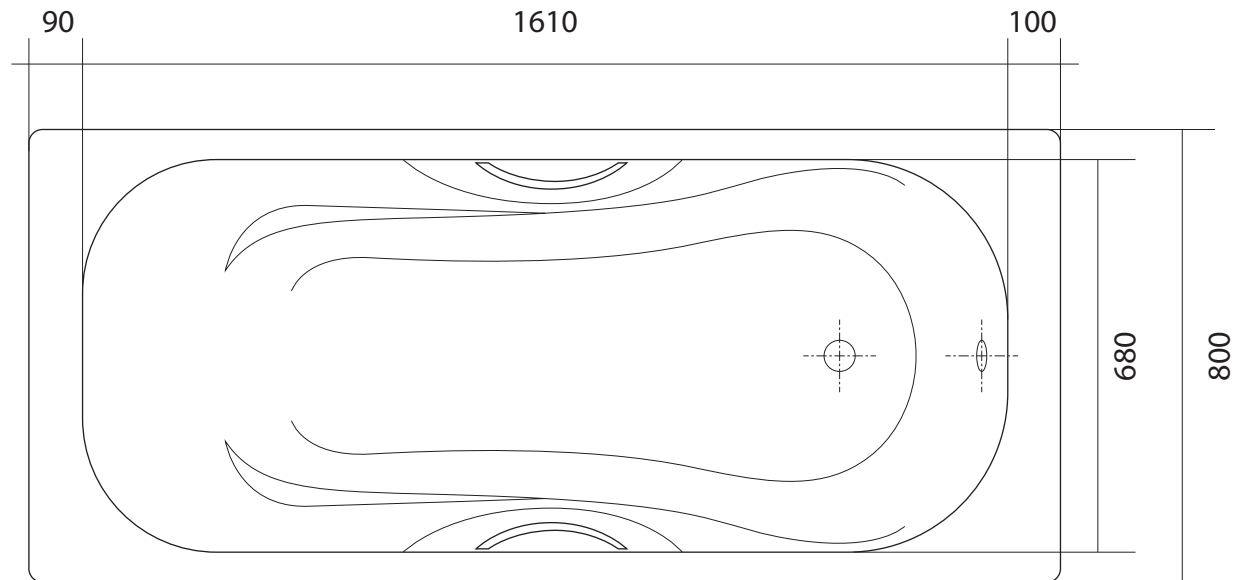

Гамма

1700×750×420 мм

AQUATEK

www.aquatek-rf.ru

AQ8080FH-00

Гамма

1800×800×450 мм

Гамма